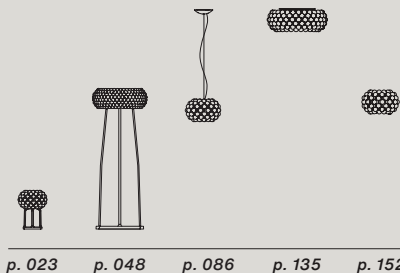

Collection →