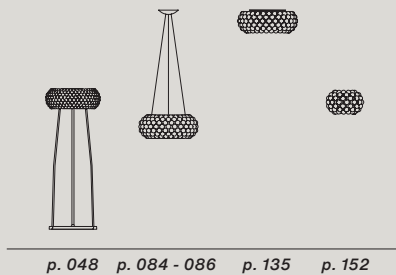

Farben:  
trasparente, grigio

Gewicht:  
Netto kg 5,30

*LED Inbegriffen*  
COB 8W 2700 K  
680 lm CRI>80  
Dimmbare mit TRIAC  
Technologie  
Dimmer inbegriffen

Transparentes Kabel

☐ CE ENEC IP 20

Collection →

Patricia Urquiola con Eliana Gerotto, 2005-2021

PMMA, mundgeblasenes Glas, verchromtes Metall und Aluminium

*Caboche Plus grande*  
LED Inbegriffen  
28W 2700 K  
3850 lm CRI>90  
Dimmbare Version  
mögliche Konfigurationen:  
On-Off/Push/DALI