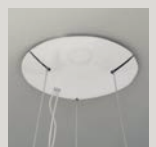

Collection →

Patricia Urquiola con Eliana Gerotto, 2005-2021

PMMA, mundgeblasenes Glas, verchromtes Metall und Aluminium

**Caboche Plus media LED**   
 LED inbegriffen  
 23W 2700 K  
 3200 lm CRI>90  
 Dimmbare Version  
 mögliche Konfigurationen:  
 On-Off/Push/DALI