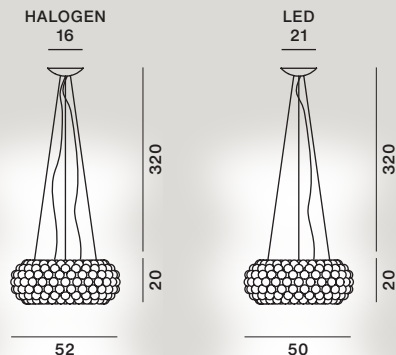

Patricia Urquiola con Eliana Gerotto, 2005-2021

PMMA, mundgeblasenes Glas, verchromtes Metall und Aluminium

Caboche Plus media LED
LED inbegriffen
23W 2700 K
3200 lm CRI>90
Dimmbare Version
mögliche Konfigurationen:
On-Off/Push/DALI

MyLight-Version
Dimmbar über Bluetooth
mit Casambi

MyLight-Version Tunable White
2700-5000 K

Caboche Plus media halogen
Max 1x160W R7s

IP 20

	energie KI	farben	artikelnr	€ ohne Mehrwertsteuer
Caboche Plus media LED	A⁺	trasparente	311007-16	1.200,00
		grigio	311007-25	
Caboche Plus media LED	A⁺	trasparente	311007D-16	1.285,00
dimmbar		grigio	311007D-25	
Caboche Plus media	A⁺, C	trasparente	138007R1-16	869,00
halogen		grigio	138007R1-25	
Caboche Plus media	A⁺	trasparente	311007ML-16	1.285,00
MyLight		grigio	311007ML-25	
Caboche Plus media	A⁺	trasparente	311007TW-16	1.319,00
MyLight Tunable White		grigio	311007TW-25	
Caboche Plus media LED	A⁺	trasparente	311007/10-16	1.291,00
h. 10 m *		grigio	311007/10-25	
Caboche Plus media LED	A⁺	trasparente	311007D/10-16	1.376,00
dimmbar h. 10 m *		grigio	311007D/10-25	
Caboche Plus media	A⁺, C	trasparente	138007R1/1016	1.011,00
halogen h. 10 m *		grigio	138007R1/1025	
Caboche Plus media	A⁺	trasparente	311007ML/1016	1.376,00
MyLight h. 10 m *		grigio	311007ML/1025	
Caboche Plus media	A⁺	trasparente	311007TW/1016	1.409,00
MyLight Tunable White h. 10 m *		grigio	311007TW/1025	

Farben:
trasparente, grigio

Gewicht:
Netto kg 10,20

Leuchtmittel nicht inbegriffen
→ Details s. 188

*
Auf Anfrage:
Lieferzeit mit
Verkaufsabteilung
prüfen

Dezentralisierungssatz
→ Details s. 128

LED und Dimmbarkeit
→ Details auf s. 187

MyLight collection
→ Details s. 186