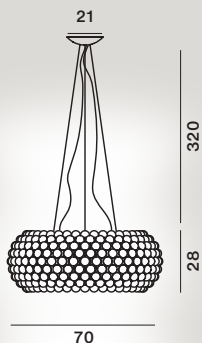

Farben:  
trasparente, grigio

Gewicht:  
Netto kg 17,00

Dezentralisierungssatz  
→ Details s. 128

LED und Dimmbarkeit  
→ Details auf s. 187

MyLight collection  
→ Details s. 186

\*

**Auf Anfrage:**  
Lieferzeit mit Verkaufsabteilung  
prüfen