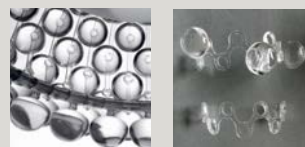

Patricia Urquiola con Eliana Gerotto, 2006

	energie-Kl	farben	artikleNr.	€ ohne Mehrwertsteuer
Caboche Plus LED	A⁺	trasparente	311008-16	990,00
		grigio	311008-25	
Caboche Plus LED dimmbar		trasparente	311008D-16	1.075,00
		grigio	311008D-25	
Caboche Plus LED MyLight		trasparente	311008ML-16	1.075,00
		grigio	311008ML-25	

PMMA, mundgeblasenes Glas und verchromtes Metall

Farben:
trasparente, grigio

Gewicht:
Netto kg 7,90

LED und Dimmbarkeit
→ Details auf s. 187

LED inclusi
26W 2700 K
3645 lm CRI>90

MyLight collection
→ Details s. 186

Dimmbare Version
mögliche Konfigurationen:
On-Off/Push/DALI

MyLight Version
Dimmbar über Bluetooth
mit Casambi 📶

⊕ CE ENEC IP 20

Collection →

p. 023   p. 048   p. 084/086   p. 152