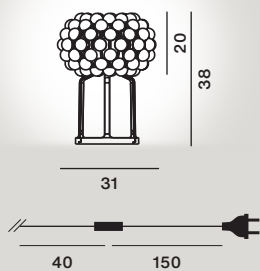

Farben:  
trasparente, grigio

Gewicht:  
Netto kg 5,30

*LED Inbegriffen*  
COB 8W 2700 K  
680 lm CRI>80  
Dimmbare mit TRIAC  
Technologie  
Dimmer inbegriffen

Transparentes Kabel

☐ CE ENEC IP 20

Collection →

Patricia Urquiola con Eliana Gerotto, 2005-2021

PMMA, mundgeblasenes Glas, verchromtes Metall und Aluminium

*Caboche Plus grande*  
LED Inbegriffen  
28W 2700 K  
3850 lm CRI>90  
Dimmbare Version  
mögliche Konfigurationen:  
On-Off/Push/DALI