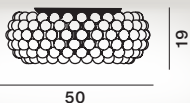

MyLight collection
→ Details s. 186

Dimmbare Version
mögliche Konfigurationen:
On-Off/Push/DALI

MyLight Version
Dimmbar über Bluetooth
mit Casambi 📶

⊕ CE ENEC IP 20