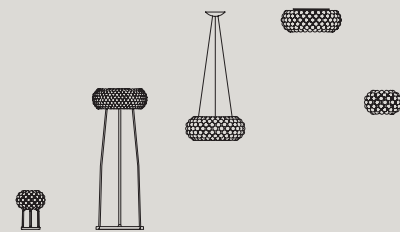

p. 023

p. 048

p. 084/085

p. 135

p. 152